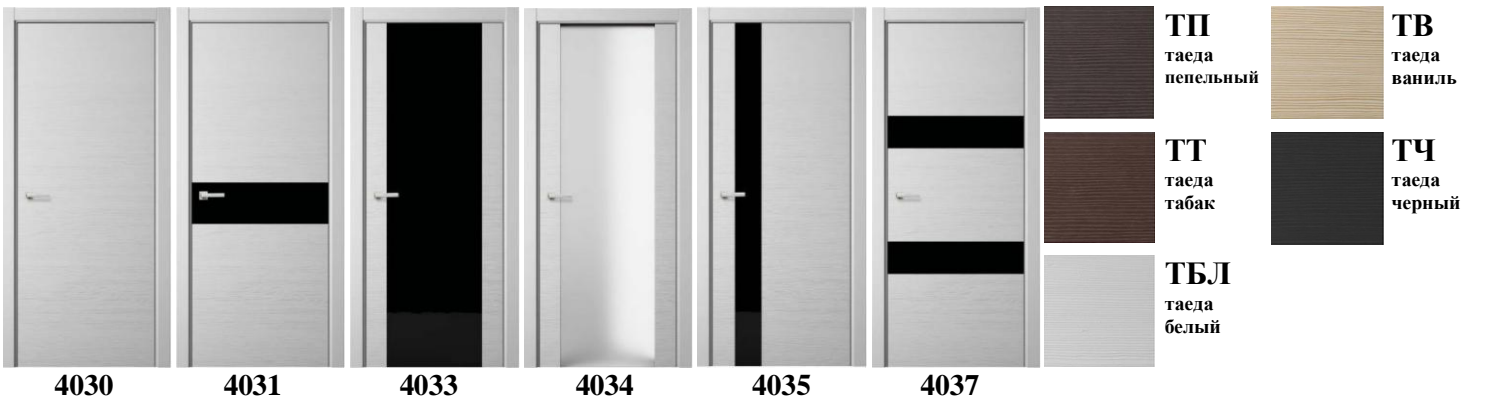

Выразительная коллекция Avant построена на контрастах светлого и темного, крупно и мелкошаптного, плоского и фактурного. В черных и белых глянцевых вставках из стекла эффектно отражается игра света и теней. В основе полотна массив хвойных пород, облицованный натуральным шпоном древесины таеда с уникальной текстурой – дерева, произрастающего исключительно в США. Инновационная технология обработки древесины (браширование) позволяют добиться сложнейшего дизайнерского эффекта - глубокий рельеф и рисунок натурального дерева на полотне. В коллекции использованы трендовые древесные оттенки: белый, черный, ваниль, пепел и табак. Коллекция Avant, выполненная в стиле «минимализм», соответствует новейшим тенденциям интерьерного дизайна. В тренде сочетание гладких и фактурных поверхностей, текстурных и монотонных, глянцевых и матовых. Модные непрозрачные стеклянные глянцевые вставки в моделях 4031, 4035, 4037 «лакобель» выполнены по технологии «двойного остекления»: 2 стекла по 4 мм. Такая комбинация стекол повышает их прочность и значительно упрощает уход за стеклом - в процессе эксплуатации на стекле не остаются царапины, следы от пальцев, позволяет выдержать дизайн в единой плоскости. Модели 4033, 4034 комплектуются безопасным стеклом триплекс 8 мм, которое характеризуется повышенной прочностью. Короб, наличники, доборы облицованы современным материалом Ciplax с гладкой фактурой в след. цветах: ск (слоновая кость), бш (белый шелк), пп (пепел), шк (шоколад), чр (черный). Наличники устанавливаются под прямым углом. В данной коллекции производится качественная заводская врезка + комплектация фурнитурой, что значительно облегчает процесс установки двери. Использование итальянского бесшумного магнитного замка AGB и торцевых петель в итальянском дизайне обеспечивают плавное и бесшумное открывание, способствуют созданию завершенного образа двери. Новая конструкция петель позволяет легко отрегулировать дверь, присутствует важный элемент - опора, которая придает устойчивость, надежность петель и увеличивает их эксплуатационный срок. Двери коллекции Avant рекомендуется комплектовать дизайнерской ручкой Ice (матовый хром) от ведущего итальянского производителя фурнитуры Fimet - подчеркивает и завершает гармоничный образ двери.