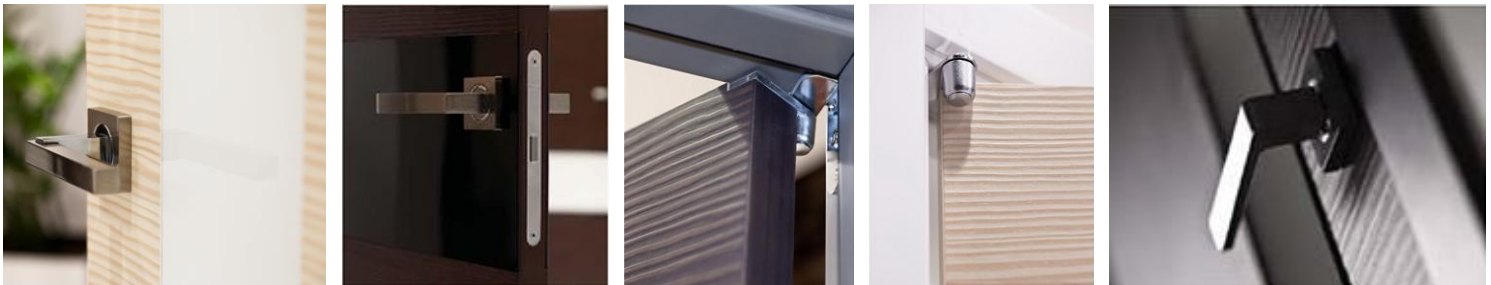

Выразительная коллекция Avant построена на контрастах светлого и темного, крупно и мелкошаптного, плоского и фактурного. В черных и белых глянцевых вставках из стекла эффектно отражается игра света и теней. В основе полотна массив хвойных пород, облицованный натуральным шпоном древесины таеда с уникальной текстурой – дерева, произрастающего исключительно в США. Инновационная технология обработки древесины (браширование) позволяют добиться сложнейшего дизайнерского эффекта - глубокий рельеф и рисунок натурального дерева на полотне. В коллекции использованы трендовые древесные оттенки: белый, черный, ваниль, пепел и табак. Коллекция Avant, выполненная в стиле «минимализм», соответствует новейшим тенденциям интерьерного дизайна. В тренде сочетание гладких и фактурных поверхностей, текстурных и монотонных, глянцевых и матовых. Модные непрозрачные стеклянные глянцевые вставки в моделях 4031, 4035, 4037 «лакобель» выполнены по технологии «двойного остекления»: 2 стекла по 4 мм. Такая комбинация стекол повышает их прочность и значительно упрощает уход за стеклом - в процессе эксплуатации на стекле не остаются царапины, следы от пальцев, позволяет выдержать дизайн в единой плоскости. Модели 4033, 4034 комплектуются безопасным стеклом триплекс 8 мм, которое характеризуется повышенной прочностью. Короб, наличники, доборы облицованы современным материалом Ciplax с гладкой фактурой в след. цветах: ск (слоновая кость), бш (белый шелк), пп (пепел), шк (шоколад), чр (черный). Наличники устанавливаются под прямым углом. В данной коллекции производится качественная заводская врезка + комплектация фурнитурой, что значительно облегчает процесс установки двери. Использование итальянского бесшумного магнитного замка AGB и торцевых петель в итальянском дизайне обеспечивают плавное и бесшумное открывание, способствуют созданию завершенного образа двери. Новая конструкция петель позволяет легко отрегулировать дверь, присутствует важный элемент - опора, которая придает устойчивость, надежность петель и увеличивает их эксплуатационный срок. Двери коллекции Avant рекомендуется комплектовать дизайнерской ручкой Ice (матовый хром) от ведущего итальянского производителя фурнитуры Fimet - подчеркивает и завершает гармоничный образ двери.